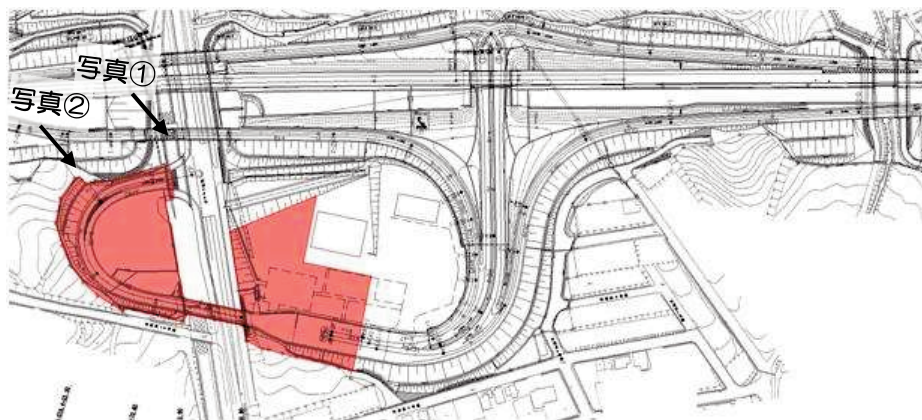

旧虻田洞爺湖インターチェンジ

到 函館

到 室蘭

所在地：北海道虻田郡洞爺湖町泉

路線：道央自動車道

面積：約14,500㎡

お問合せ先：東日本高速道路(株) 北海道支社
道路事業部 用地・資産管理課
TEL011-896-5211 (代表)