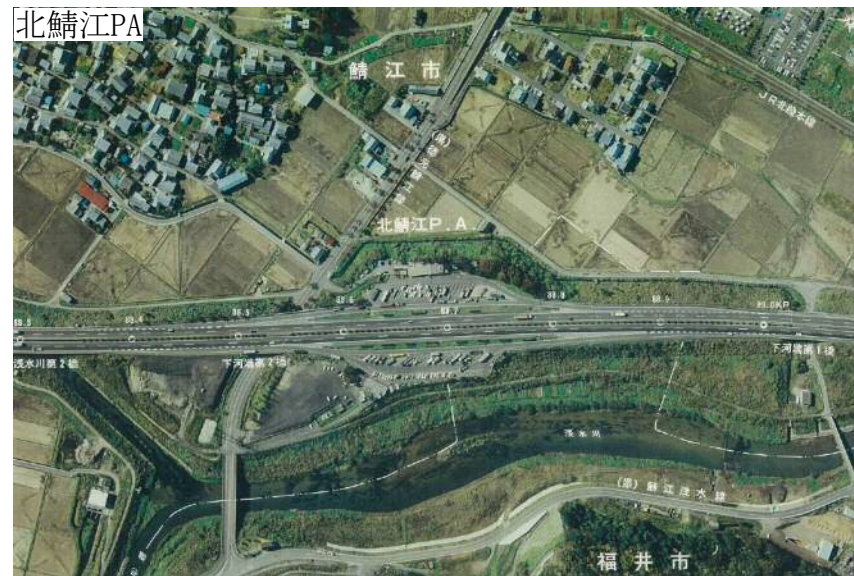

北鯖江パーキングエリア（上）

所在地：福井県鯖江市下河端町88字高畑ヶ付近
路 線：北陸自動車道
面 積：約4,300m²
お問合せ先：中日本高速道路株式会社 本社
 保全企画本部 道路・不動産管理チーム
 TEL 052-222-1620（代表）