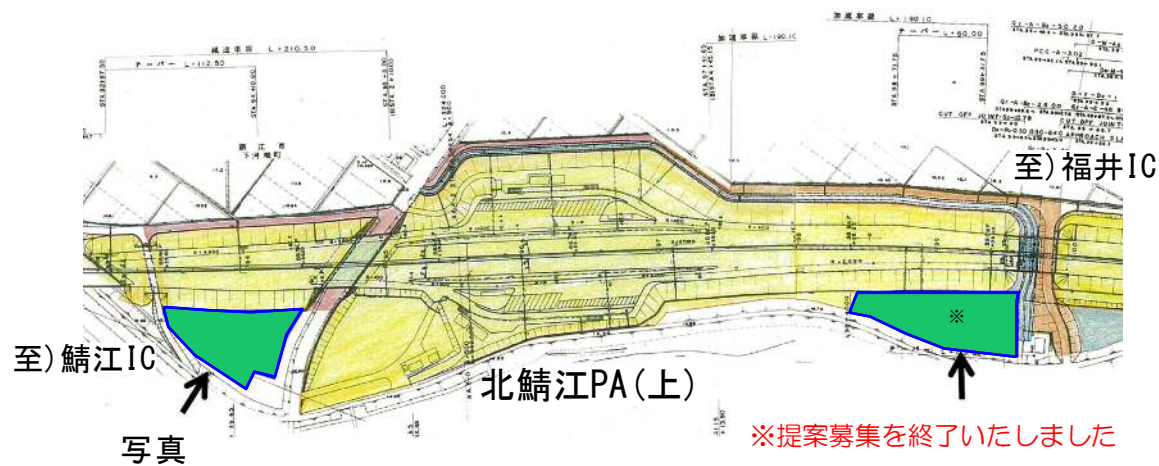

北鯖江パーキングエリア（上）

所在地：福井県鯖江市下河端町88字高畑ヶ付近
路 線：北陸自動車道
面 積：約4,300m²
お問合せ先：中日本高速道路株式会社 本社
 保全企画本部 道路・不動産管理チーム
 TEL 052-222-1620（代表）