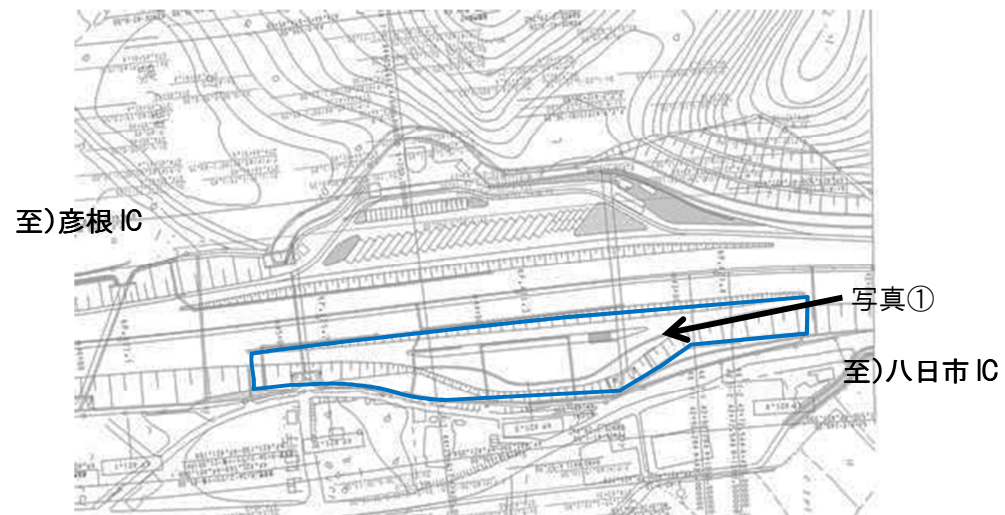

旧甲良PA

※当該休憩施設は現在廃止

所在地：滋賀県犬上郡甲良町大字池寺字寺道付近

路線：名神高速道路

面積：約9,000㎡

お問合せ先：中日本高速道路会社 本社

保全企画本部 道路・不動産チーム

TEL 052-222-1620 (代表)

旧PA(上)の跡地