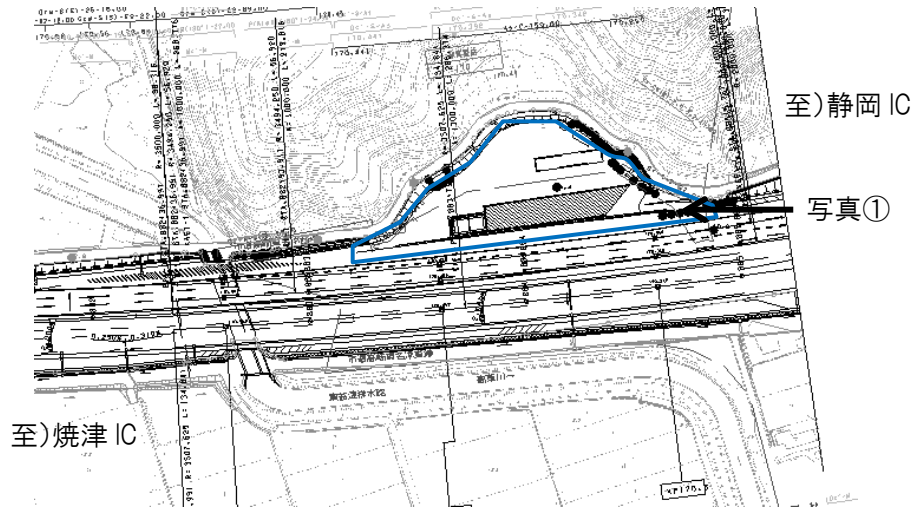

# 旧日本坂パーキングエリア（上）

所在地：静岡県焼津市高崎字宝録ヶ谷

路線：東名高速道路

面積：約3,000㎡

お問い合わせ先：中日本高速道路会社

保全企画本部 道路・不動産チーム

TEL052-222-1620（代表）

旧 PA(上)の跡地