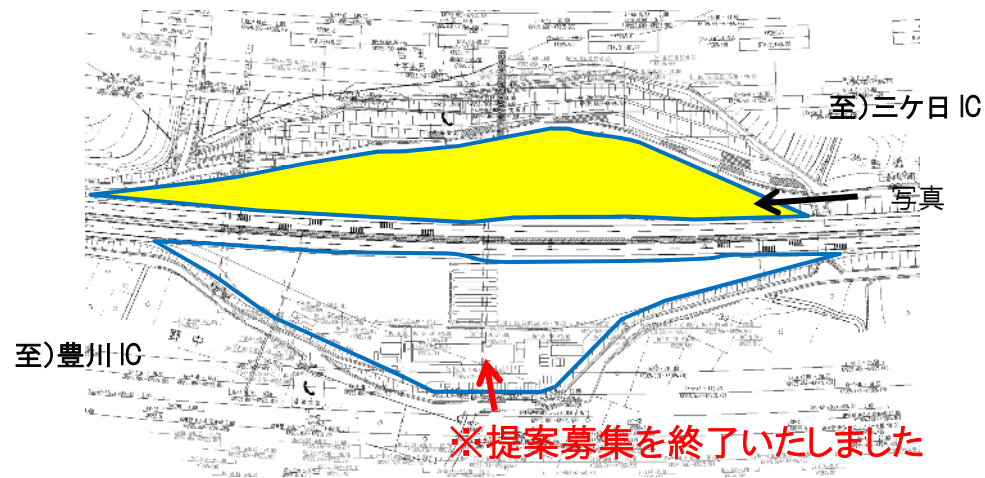

旧豊橋チェックバリア

※旧料金所ブースの上屋及び料金所建物は撤去済み

写真

所在地：愛知県豊橋市賀茂町字野中

路線：東名高速道路

面積：約13,000㎡

お問い合わせ先：中日本高速道路会社

保全企画本部 道路・不動産管理チーム