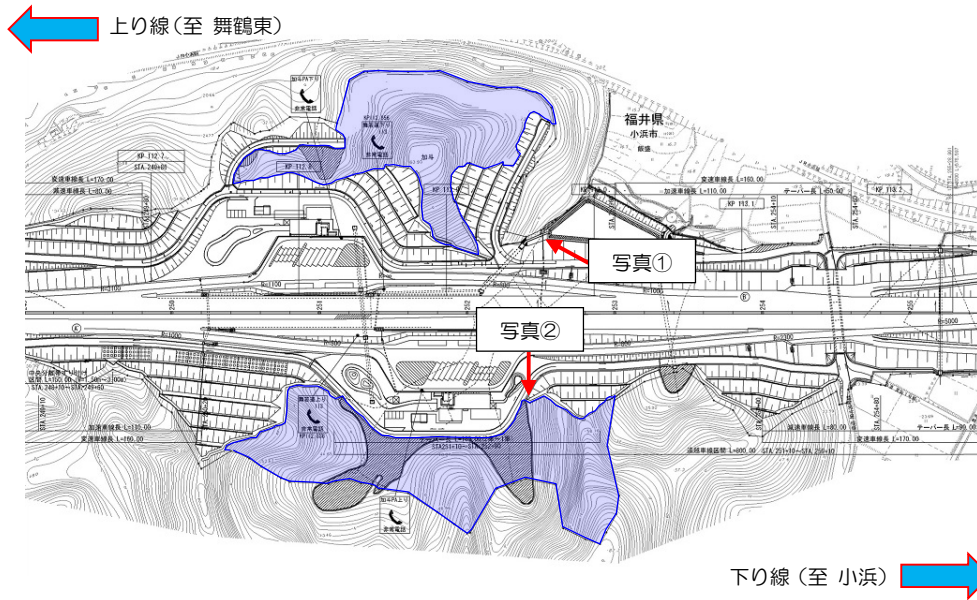

かど 加斗パーキングエリア（上・下）

所在地：(上) 福井県小浜市飯盛
 (下) 福井県小浜市加斗
 路線：舞鶴若狭自動車道
 面積：約(上・下) 22,000㎡
 お問い合わせ先：西日本高速道路株式会社 関西支社
 保全サービス事業部 管理課
 TEL06-6344-8888 (代表)

写真①（下り線側）

写真②（上り線側）