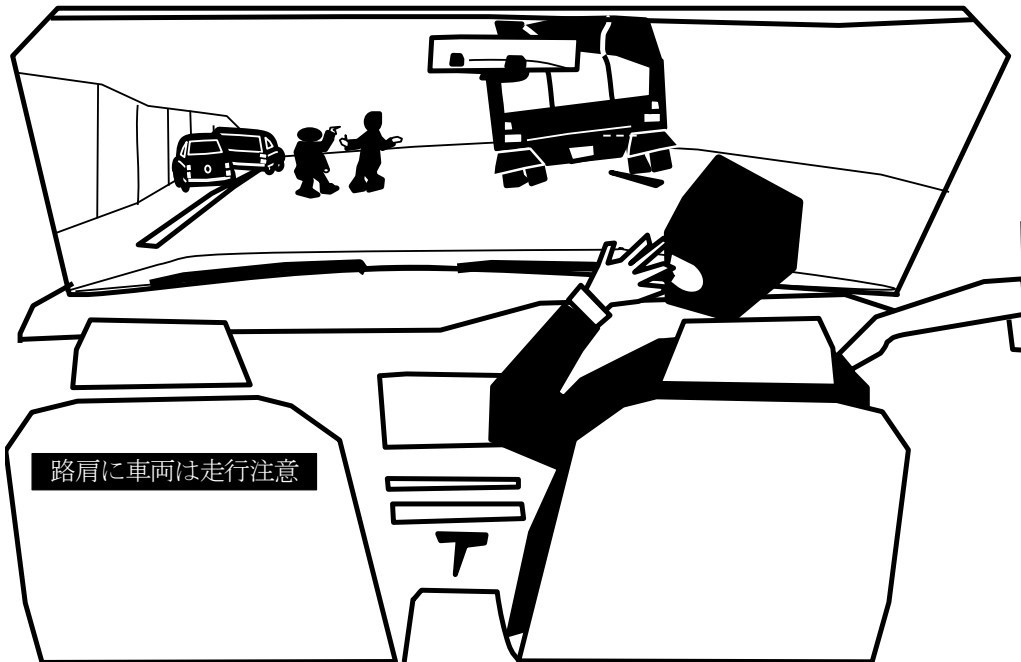

高速道路でまれにみる風景？

○最近の高速道路では、運転中に想定していない出来事に遭遇し、重大事故が発生しています。

高速道路でまれに発生する次のような事象は、あまり遭遇しないことですが、注意して運転していただくようお願いいたします。

☆落下物

積荷がしっかりと固定されていない車両が、荷崩れを起こし、落下物が落ちてくる場合があります。

☆動物侵入

山間部に近い高速道路では、シカやタヌキなどの動物が高速道路に侵入してくる場合があります。

○非常電話・道路緊急ダイヤル（#9910）[通話料無料]の通報

通報時には、主に次のことをお伝えください。

- ☆落下物……………発見場所、落下物の種類、落下している車線
- ☆動物進入……………発見場所、動物の種類、行為状況
- ☆逆走車……………発見場所、逆走状況、車種・ナンバー、逆走している車線
- ☆故障・事故車…発見場所、故障・事故状況、車種・ナンバー、車の停止位置

☆逆走車

高速道路等は、一方通行ですが、出入り口を間違えるなどした車が逆走してくる場合があります。

☆車線への人の立ち入り

事故や故障などの車両近くには、人が車の外に出て車線内にいる場合があります。

また、インターチェンジの入口や出口から、人が歩いて立ち入りしている場合があります。

いつもの車内の風景？

☆後部座席のシートベルト着用

後部座席でシートベルトを着用しないと、事故に遭遇したとき次のようなことが起こる場合があります。

- 全身打撲の被害
- 車外放出
- 同乗者への加害