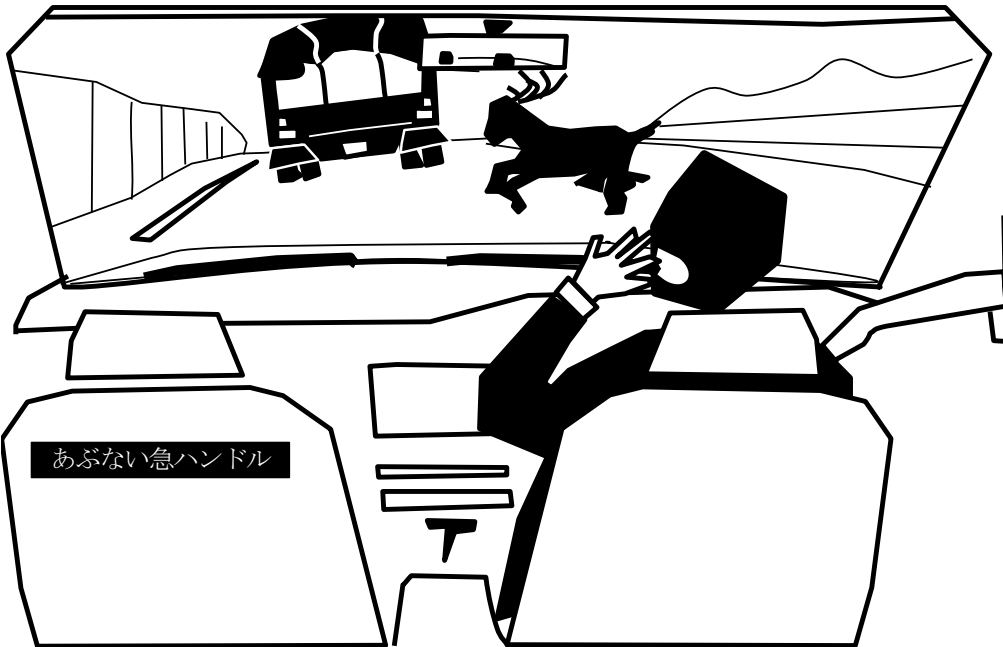

高速道路でまれにみる風景？

○最近の高速道路では、運転中に想定していない出来事に遭遇し、重大事故が発生しています。

高速道路でまれに発生する次のような事象は、あまり遭遇しないことですが、注意して運転していただくようお願いいたします。

☆落下物

積荷がしっかりと固定されていない車両が、荷崩れを起こし、落下物が落ちてくる場合があります。

☆動物侵入

山間部に近い高速道路では、シカやタヌキなどの動物が高速道路に侵入してくる場合があります。

○非常電話・道路緊急ダイヤル（#9910）[通話料無料]の通報

通報時には、主に次のことをお伝えください。

- ☆落下物……………発見場所、落下物の種類、落下している車線
- ☆動物進入……………発見場所、動物の種類、行為状況
- ☆逆走車……………発見場所、逆走状況、車種・ナンバー、逆走している車線
- ☆故障・事故車…発見場所、故障・事故状況、車種・ナンバー、車の停止位置

☆逆走車

高速道路等は、一方通行ですが、出入り口を間違えるなどした車が逆走してくる場合があります。

☆車線への人の立ち入り

事故や故障などの車両近くには、人が車の外に出て車線内にいる場合があります。

また、インターチェンジの入口や出口から、人が歩いて立ち入りしている場合があります。

いつもの車内の風景？

☆後部座席のシートベルト着用

後部座席でシートベルトを着用しないと、事故に遭遇したとき次のようなことが起こる場合があります。

- 全身打撲の被害
- 車外放出
- 同乗者への加害